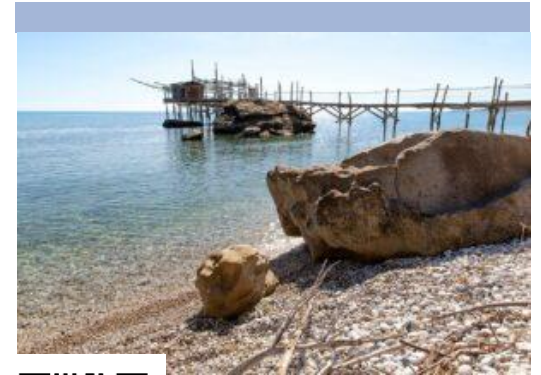

La Costa dei **Trabocchi**

B